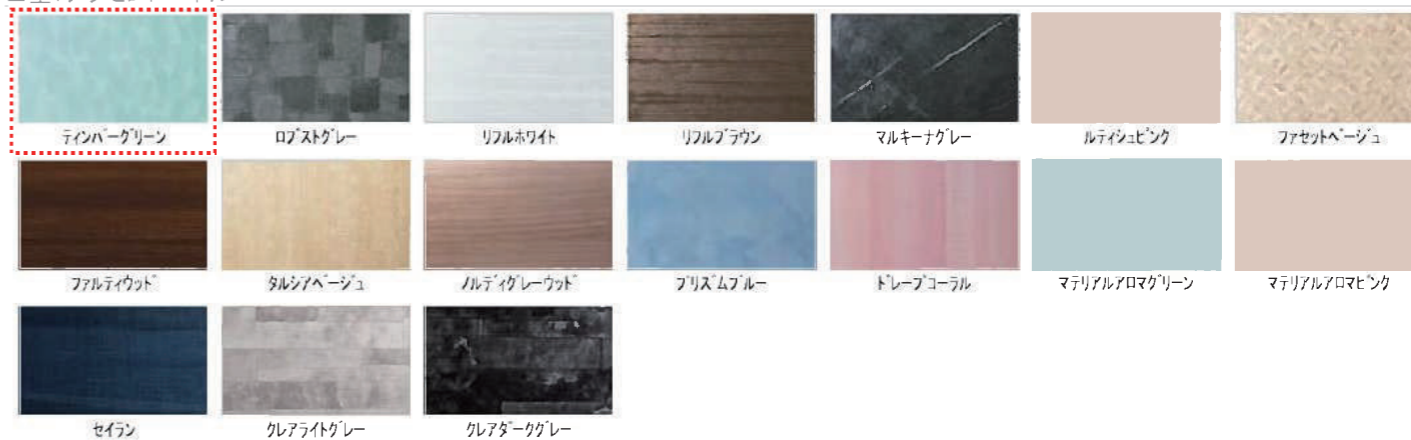

■壁:周辺パネル

■浴槽