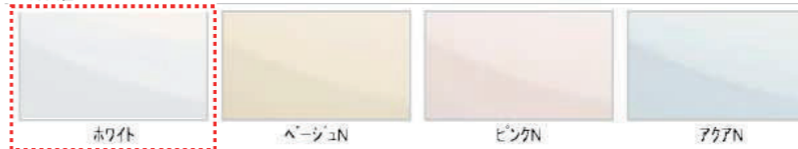

■カウンター

■壁:アクセントパネル

■壁:周辺パネル

■浴槽

■浴槽エプロン

TOTOのミッション

みんなの
まいにちを、
きれいに快適に。

まいにちを、
環境にやさしい
暮らしへ。