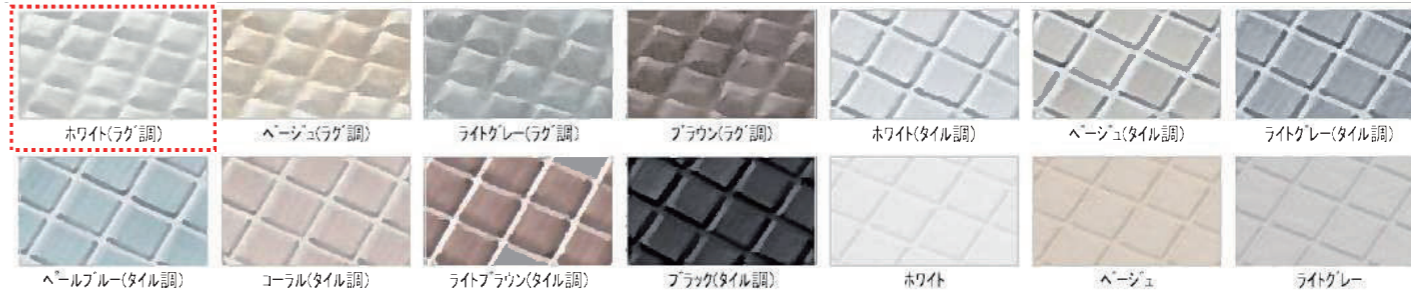

ドア

スッキリア折戸(W800・H2000・ホワイト)

窓枠

ホワイト

フリーサイズ窓枠1550×910×300(ホワイト)

Color Variation

※ はお見積りカラーです

■床