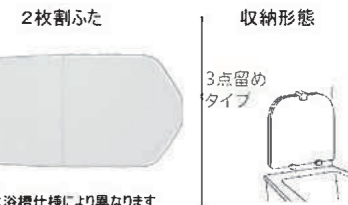

HTV1616UTX1**

VMJ3W YAU1

お掃除ラクラクほっカリ床

入った瞬間から心地よく、
親水パワーでお掃除ラクラク。

冷気をシャットアウトする、VV断熱構造!
翌朝にはカラリと乾き、お掃除ラクラク。
※「ほっカリ床」はTOTOの登録商標です。

ゆるリラ浴槽

「気持ちいい」を科学したら、
このカタチになりました。

人間工学を応用したゆるリラ浴槽で
身も心もリラックス

コンフォートシャワーバー

高さも、角度も自由自在。

頭上から降り注ぐシャワーは、
全身が包みこまれ、気分爽快な
浴び心地を楽しめます。

浴槽

浴槽湯量
満水:264L
70%:158L

ゆるリラ浴槽 FRPバス(ホワイト)(ワンタッチ排水栓)

魔法びん浴槽

魔法びん浴槽あり

ふろふた

ラクかるふろふた

ラクかるふろふた2枚割ふた(断熱仕様)/ふろふたフック付(ホワイト)

カウンター

お掃除ラクラクカウンター(ホワイト)

スライドバー

コンフォートシャワーバー

洗い場水栓