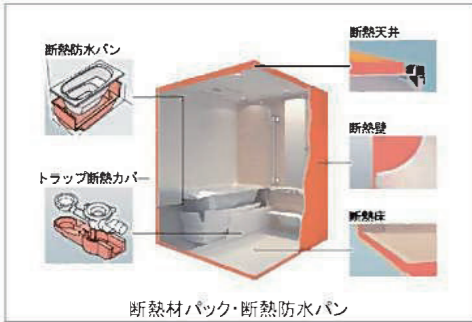

ふろふた

ラクかるふろふた

2枚割ふた

形状は浴槽仕様により異なります

2枚割ふた(断熱仕様)ノ3点留めタイプ(メタル調)

収納形態

浴槽背面3点留め

床ワイパー洗浄(きれい除菌水)

鏡

お掃除
ラクラク 鏡

お掃除ラクラク鏡アルミフレーム付縦長ミラー(W340×H1300)

収納

ワイヤーシェルフW200 2段

ドア

スライドドア折戸(W800・H2000・ホワイト)

断熱材パック