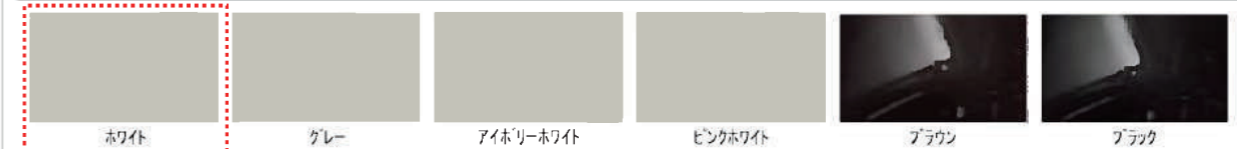

■壁:アクセントパネル

■壁:周辺パネル

■浴槽

■浴槽エプロン

TOTOのミッション

みんなのまいにちを、きれいに快適に。

まいにちを、環境にやさしい暮らしへ。

いつでもいつまでも、人とのつながりを大切に。