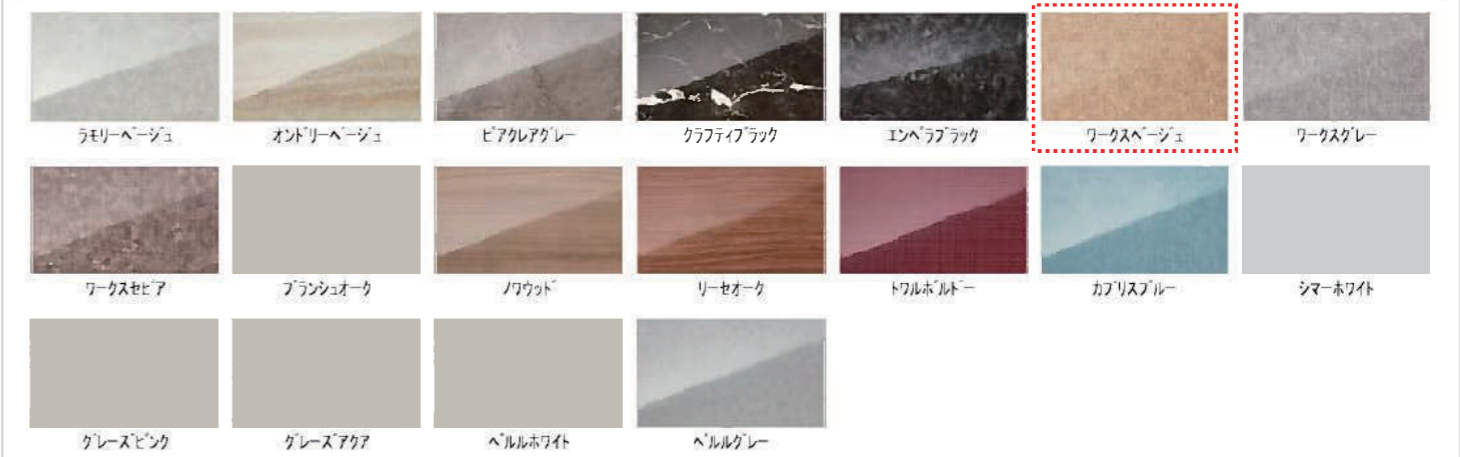

■壁:アクセントパネル

■壁:周辺パネル

■浴槽