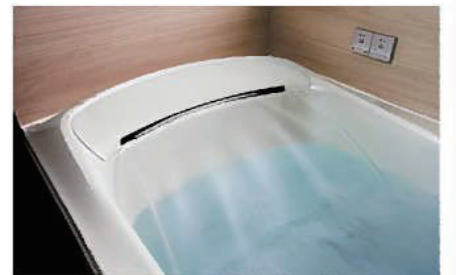

HKV1616UDX4**

VMJ3W YAU51

ファーストクラス浴槽

身体をやさしく
包み込む心地よさ

◆お掃除
ラクラク 人大浴槽

滑らかな曲線と光沢が
洗練された印象を生み出します。

楽湯(肩楽湯・腰楽湯)

肩楽湯+腰楽湯で
やすらぎを堪能。

毎分約135Lの水流と心地よい
刺激が全身を温め、リラックスへと
導きます。

お掃除ラクラクほっカリ床

入った瞬間から“ほっと”
さらに、軽くこすれば汚れがスッキリ。

◆お掃除
ラクラク (ほっカリ床)

畳のようにやわらかく、冬場もひやっと
しない安心の温かさ。親水パワーの
効果でお掃除ラクラク

洗い場水栓

アクセントカウンター:W730
ガラス調表面

コンフォートウェーブシャワー
(メタル調)

2WAYタッチ水栓(カウンター一体型)(一般地仕様)

浴槽

浴槽湯量
満水:286L
70%:180L

お掃除ラクラク人大浴槽(ストレー/ステップなし)[エレアホワイト]

楽湯

楽湯あり(肩楽湯・腰楽湯)

魔法びん浴槽

魔法びん浴槽あり

ふろふた

ラクかるふろふた

2枚割ふた

形状は浴槽仕様により異なります

2枚割ふた(断熱仕様)ノ3点留めタイプ(メタル調)

収納形態

浴槽背面3点留め

床ワイパー洗浄(きれい除菌水)