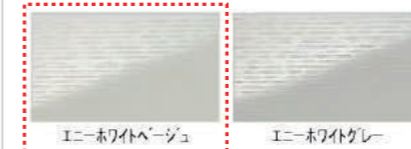

断熱材パック・断熱防水パン

窓枠

ホワイト

フリーサイズ窓枠1550×910×300(ホワイト)

Color Variation

※はお見積りカラーです

■床

■カウンター

■壁:アクセントパネル

■壁:周辺パネル

■浴槽

■浴槽エプロン

TOTOのミッション

みんなのまいにちを、きれいに快適に。

まいにちを、環境にやさしい暮らしへ。

いつでもいつまでも、人とのつながりを大切に。