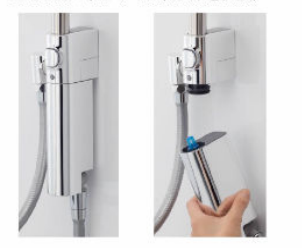

## うるつや浄水

スライドバー下部に浄水カートリッジを内蔵し、水道水に含まれる残留塩素を低減。