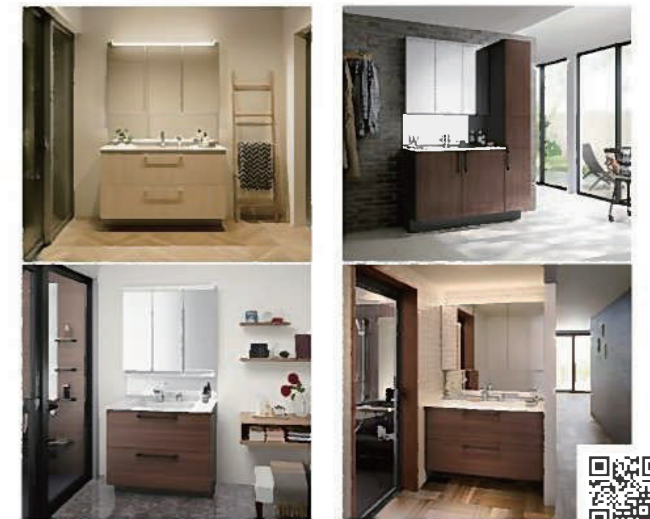

画像はイメージです

洗面化粧台 エスクアLS

化粧台(2段引き出しドア枠回避無)
LDSL120BCGEN1W
三面鏡(樹脂製)ライトLED/エコミラーあり
LMLA120G3GLC1G
バックパネル(鏡・H=215mm)
LPLA120CMG1G

シンプルに仕上げたデザインと先進の機能が、様々な暮らしのスタイルに調和。

Color Variation

※ はお見積りカラーです

カウンター		ホワイト
扉		W:パナシエホワイト
		J:ミルベージュ
		C:ロイメディアムウッド
		M:ロイダルブラウン

スリムフォルムカウンター

薄く端正なフォルムに仕上げた
シンプルで美しいデザイン

カウンター・洗面ボウル

ごみをスイスイ流してもキレイ

すべり台ボウル(人工大理石製洗面ボウル)

泡や髪がスイスイ流れる「すべり台ボウル」
スがコーナーの排水口へまっしぐらに流れる設計。
泡や髪の毛をスイスイすべるように押し流すので、
使うたびにキレイに。お手入れもラクラクです。

高級グレードにコンボタイプが新登場

シンプルを徹底的に追求した美しいデザインが、
様々なライフスタイルやインテリアと調和。

台付シングル混合水栓(人工大理石製ボウル用)

化粧鏡

鏡裏はすべて収納スペースで、効率よく収納できるトレイ付き

くもり止め
コート

※写真はイメージです

奥ひろ収納「奥ひろし」

収納量が大幅にアップする独自のキャビネット

排水管を避けていたスペースを収納に活用。