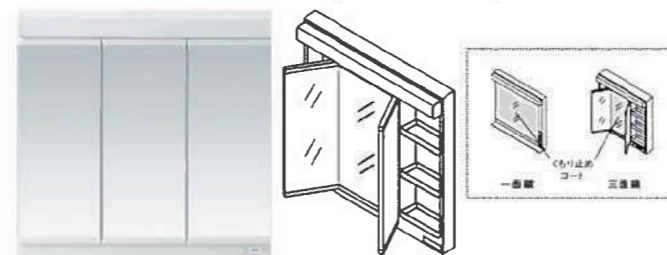

画像はイメージです

洗面化粧台 オクターブ

化粧台(2段引き出しドア枠回避無)
LDSFA090BPGEN1W
三面鏡(ベーシックLED/エコあり)
LMFA090A3GEC1G

手や顔を洗う動作をこれまで以上にスムーズにし、キレイも保つ快適機能が充実。

Color Variation

※ はお見積りカラーです

カウンター	扉	 W:パナシェホワイト	 B:パナシェアクア	 M:ロイダルブラウン	 P:プレミアムウッドN 2020年2月発売
		 Z:ライトウッドN 2020年2月発売			

ラクラクススマート水栓

F1 スマート棚

手近な場所に置いて便利なスマート棚
手洗い・洗顔時にメガネや指輪などの
一時置きスペースとして使えます。
よく見える位置なので置き忘れも防ぎます。

すべり台ボウル

水がコーナーの排水口へまっしぐらに流れる設計

一時置きエリア 水ためエリア

ゆったり心地よく使え、
洗濯もしやすい
ひろびろ設計のボウル

奥ひろ収納「奥ひろし」

収納量が大幅にアップする独自のキャビネット

従来品

奥ひろ収納

化粧鏡

たっぷりのスペースに、機能的に収納できる 鏡裏収納

三面鏡(ベーシックLED・エコカラー・全面鏡裏収納付き)

お掃除ラクラク排水口

お掃除しやすくなるための工夫をすみずみに凝らしました

排水口に金具がない、滑らかな形状。かんたんにポイッと捨てられます。
お掃除ラクラク排水口(抗菌・防カビ仕様)

収納キャビネット

収納が一目で見渡せて出し入れかんたん

※写真は開口900mm

2段引き出しタイプ(開口900mm)

あしたを、ちがう「まいにち」に。