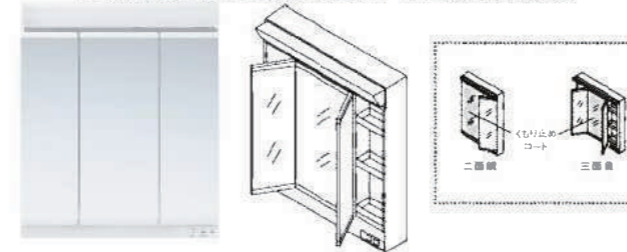

画像はイメージです

洗面化粧台
サクア
『家事も身支度もキレイに楽しく』
機能もデザインも更に進化してサクアが新登場！！

化粧台(2段引出し) LDSWB075BCGEN1W
ベーシックLED三面鏡(エコミラー有) LMWB075A3GEC2G

Color Variation

※  はお見積りカラーです

洗面器						
	ホワイト					
扉色						
	W:パナシホワイト	P:パナシピンク	B:パナシアーク	J:ミルベージュ	C:ロイミディアムウッド	M:ロイダルブラウン

たっぷり入る、奥ひろ収納

収納量が大幅にアップ、新開発の大容量キャビネット

従来品

奥ひろ収納

TOTO独自の工夫によって、広い収納スペースが生まれました。

化粧鏡

LED照明で省エネ。鏡内の収納スペースに、効率よく収納。

三面鏡(ベーシックLED・エコミラー・全面鏡裏収納付き)

化粧台

たっぷり入り、出し入れしやすい

2段引き出しタイプ(間口750mm)

静かに、閉まる「サイレントレール」

引き出しは、閉まる時の衝撃を和らげ静かに納まる仕様です。

TOTOのミッション

あしたを、ちがう「まいにち」に。