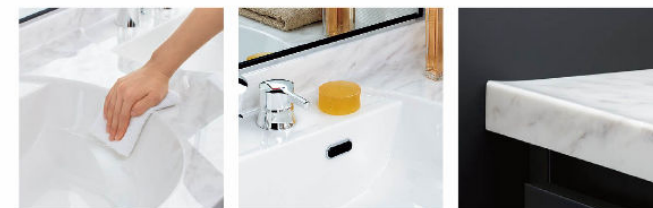

洗面化粧台 ルミシス ボウル一体タイプ

INAX

CG合成によるイメージ画像です。

■ 扉カラー ミドルグレード

■ カウンターカラー ミドルグレード ボウル部はカウンター同色です

■ キャビネット本体カラー

ボウル一体タイプ

※写真はイメージです。

■ スクエアボウル（中央）

一体成形でお掃除もラクラク 段差のあるウェットス ベース 水じまいのよい形状

新てまなし排水口

フランジレスで、排水口の奥の凹凸がない新機構なので、お掃除カンタンです。

※写真はイメージです。

水栓

シングルレバーシャワー水栓

ホースが引き出せるので、洗髪のすすぎや、洗面器の清掃に便利です。