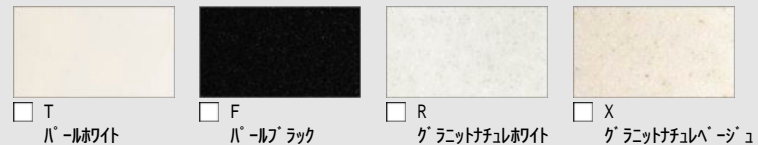

洗面化粧台 ルミシス ボウル一体タイプ

INAX

CG合成によるイメージ画像です。

■ 扉カラー ミドルグレード

■ カウンターカラー ミドルグレード ボウル部はカウンター同色です

■ キャビネット本体カラー

ボウル一体タイプ

※写真はイメージです。

■ スクエアボウル（中央）

一体成形でお掃除もラクラク 段差のあるウェットス ベース 水じまいのよい形状

新てまなし排水口

フランジレスで、排水口の奥の凹凸がない新機構なので、お掃除カンタンです。

※写真はイメージです。

水栓

シングルレバーシャワー水栓

ホースが引き出せるので、洗髪のすすぎや、洗面器の清掃に便利です。