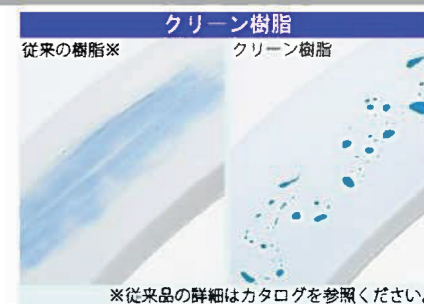

写真はイメージです

汚れツルリン

汚れを浮かせてすべらせ
少ない水でしっかり洗浄

おそうじ超ラク

フチ裏がなく凹凸も少ない
お掃除しやすいデザイン

手洗いしやすいボウル形状

従来に比べて
深さが増して手洗いしやすく
水はねしにくいボウル形状に

※写真はイメージです。

組み合わせ便器 ピュアレストQR

サイドカバーがついてお掃除のしやすさがアップ

便器 CS232BM#NW1
タンク SH233BA#NW1

Color Variation

※ はお見積カラーです。カラーによって価格・納期が異なる場合がありますのでカタログにてご確認ください。掲載のカラーは、お見積の便器と便座セットでの品揃えとなります。

写真はイメージです

機能一覧

プレミスト	ノズルきれい	セルフクリーニング	クリーン便座/ クリーンノズル	抗菌
便ふた着脱	本体ワンタッチ 着脱	ノズルそうじ	おしり洗浄	やわらか洗浄
ビデ洗浄	ムーブ洗浄	水勢調節/ 洗浄位置調節	おまかせ節電	タイマー節電
便座・便ふた ソフト閉止	オートパワー脱臭 /脱臭	暖房便座	着座センサー	

“ウォシュレット”はTOTOの登録商標です

ノズルきれい

きれいな除菌水が、ノズル外側
だけでなく、ノズル内部の
通水路も自動で洗浄・除菌。
きれいさが長持ちします。

※写真はイメージです。

プレミスト

自動で便器にミストをふき
つけ、汚れをつきにくく、
落ちやすくする新技術。

※写真はイメージです。

クリーン樹脂

防汚効果の高いクリーン
樹脂で、汚れをはじく
から、サッとひとふきで
お手入れができます。

※従来品の詳細はカタログを参照ください。

便座 ウォシュレットSB

TCF6622#NW1

簡単操作でしっかり洗える、基本機能を搭載したベーシックタイプ

TOTOのミッション