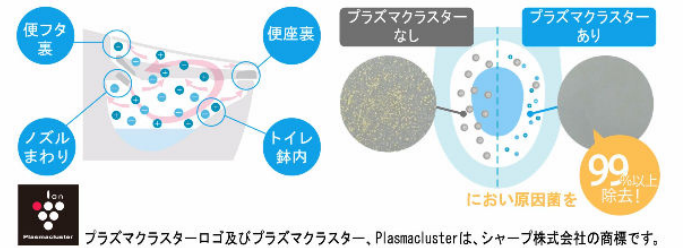

3DCGによるイメージ画像です。
反対壁に設置されている商品がある場合は表示されておられません。

6グレード 機能表

グレード別機能	泡クッション	ルームリフレ	フルオート便座	ほのかライト	フルオート便器洗浄(男子小洗浄対応)	エアシールド脱臭
キレイ機能	アクアセラミック (ISO抗菌準拠)	鉢内除菌	パワーストリーム洗浄	お掃除リフトアップ	女性専用レディスノズル	スッキリノズルシャッター
	ノズルお掃除モード	ノズルそうじ	ノズルオートクリーニング	ノズル先端着脱	キレイ便座	便フタワンタッチ着脱
	抗菌樹脂 (ISO抗菌準拠)					
エコ機能	超節水ECO4	省エネ便座	スーパー節電	ワンタッチ節電(8h)	電源スイッチ	
洗浄機能	おしり洗浄(ワフル・マイルド)	ビデ洗浄	おしりワイド洗浄	おしりワイドS洗浄	おしりマッサージ洗浄	スーパーワイドビデ洗浄
	ノズル位置調節					
快適機能	温風乾燥	暖房便座	スローダウン便座	便座ヒーターオートOFF	着座センサー	リモコン
	スマートフォンリモコン	スマートリモコン対応	インテリアリモコン対応	点字対応 (スマートリモコン対応)		

カラーバリエーション

リモコンデザイン

キレイ機能

アクアセラミック

従来の陶器ではできなかった「ガンコな水アカ」も「汚れ」もどちらも落とせる、お掃除ラクラクな衛生陶器です。

100年 クリーン AQUA CERAMIC

パワーストリーム洗浄 強力な水流が便器鉢内のすみずみまで回り、少ない水でもしっかり汚れを洗い流します。

泡クッション 溜水面に張った泡が、男性立ち小用時の飛沫汚れや着水音を軽減します。

スマートフチ形状 汚れる部分をまるごとカットし、サッとひと拭き、お掃除ラクラクです。

お掃除ラクラク

電動お掃除リフトアップ お掃除できなかったすき間をラクラクお掃除。

キレイ便座 つぎ目をなくし、さらに便座裏の防汚処理でお掃除ラクラク。

ラクふきフォルム 凹凸がなくつるつるとしているので、汚れもサッとひと拭きで落とせるお掃除ラクラク形状です。

停電対応

停電の際にも手動で便器の水を流すことができます。

フルオート便座・ほのかライト

フルオート便座 手を触れることなくフタの開け閉めがフルオート。

ほのかライト 便器内と足をほんのりと照らします。

気になるにおいを取り除く

鉢内除菌

プラズマクラスターイオンがトイレをまるごと除菌、しっかり消臭。

エアシールド脱臭

便器鉢内に気流を発生、循環させて、便器鉢内をくまなく強力に脱臭します。

ルームリフレ