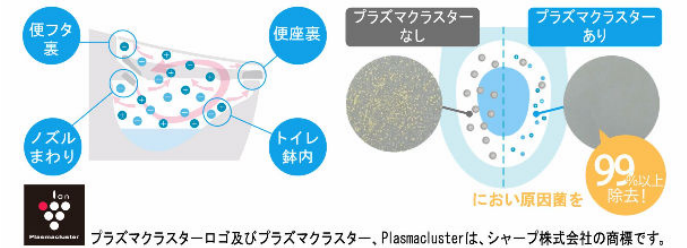

気になるにおいを取り除く

鉢内除菌

プラズマクラスターイオンがトイレをまるごと除菌、しっかり消臭。

エアシールド脱臭

便器鉢内に気流を発生、循環させて、便器鉢内をくまなく強力に脱臭します。

ルームリフレ

プラズマクラスターイオンがトイレ空間に広がり、脱臭剤との相乗効果でトイレの気になりにくいにおいを消臭します。

紙巻器

カラーバリエーション
□WA □BW1 □BN8 □LR8 □BB7
棚付2連紙巻器
CF-AA64/WIA (色別決)

コンパクト設計

従来のタンク付トイレよりも奥行寸法が140mm短いタンクレス。

フルオート便座・ほのかライト

フルオート便座

手を触れることなくフタの開け閉めがフルオート。

ほのかライト

便器内と足元をほんのりと照らします。

スマートフォンリモコン対応

Bluetooth®無線技術で手持ちのスマートフォンがリモコンに。洗浄位置や水量の強弱など、シャワートイレをお好みの使い心地に設定できます。

※対応機種は最新情報は、当社ホームページをご覧ください。
※Bluetooth®は、米国Bluetooth SIG, Inc. の登録商標です。

◆お願い
・商品によっては、改良などにより仕様、寸法、カラーなどに多少の変更が生じる場合がありますのでご了承ください。
・商品写真は印刷のため、現物と若干異なりますので、実際の商品見本でお確かめください。
・商品写真は参考例です。実際に花瓶や小物等を置かれる場合は、落下等の事故がないように取り扱いご注意ください。
・表示価格は、商品代みのメーカー希望小売価格で、取付費・工事費、消費税、セット写真の小物など別途ご負担をお願いいたします。
・掲載内容及び写真・図版の無断転載はたかくお断りします。(許可なく転載・流用した場合、損害賠償が発生します。)