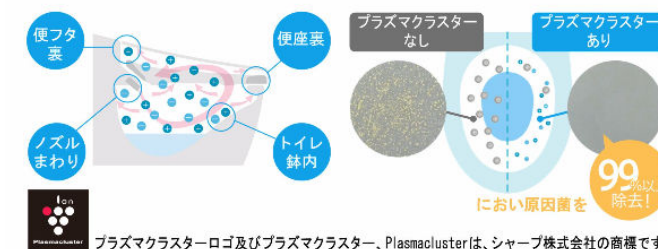

カラーバリエーション	リモコンデザイン
<input type="checkbox"/> BW1 ビュアホワイト <input type="checkbox"/> BN8 木ホワイト <input type="checkbox"/> LR8 ピンク <input type="checkbox"/> BB7 ブルグレー	 壁リモコン

キレイ機能

アクアセラミック

従来の陶器ではできなかった「ガンコな水アカ」も「汚れ」もどちらも落とせる、お掃除ラクラクな衛生陶器です。

100年クリーン

AQUA CERAMIC

パワーストリーム洗浄

強力な水流が便器鉢内のすみずみまで回り、少ない水でもしっかり汚れを洗い流します。

フチレス形状

フチを丸ごとなくし、サッとひと拭き、お掃除ラクラクです。

お掃除ラクラク

鉢内除菌

プラズマクラスターイオンがトイレをまるごと除菌、しっかり消臭。

お掃除リフトアップ

お掃除できなかったすき間汚れが奥まで楽に拭き取れて、気になるにおいの元もカットします。

キレイ便座

汚れが入りやすいつぎ目がありません。さらに便座裏は防汚素材で、汚れてもサッとひと拭き、お掃除ラクラク。

しっかりエコ

地球環境に配慮した、強力洗浄の超節水トイレ。

「超節水ECO5トイレ」なら、
大13L便器と比べ **約69%**
大8L便器と比べ **約49%**
節水できます。

コンパクトなフォルム

前出寸法を720mmに抑え、曲線を生かしたデザインとすることでコンパクトなフォルムを実現しました。

温風乾燥

シャワー洗浄後、温風で、おしりをさらりと乾燥します。

※写真はイメージです。

フルオート便器洗浄

着座時間に応じて大・小切替。便座から立ち上がると自動で洗浄するので流し忘れの心配もありません。

◆お願い
 ・商品によっては、改良などにより仕様、寸法、カラーなどに多少の変更が生じる場合がありますのでご了承ください。
 ・商品写真は印刷のため、現物と若干異なりますので、実際の商品見本でお確かめください。
 ・商品写真は参考例です。実際に花瓶や小物等を置かれる場合は、落下等の事故がないように取り扱いにご注意ください。
 ・表示価格は、商品代みのメーカー希望小売価格で、取付費・工事費、消費税、セット写真の小物など別途ご負担をお願いいたします。
 ・掲載内容及び写真・図版の無断転載はたたくお断りします。(許可なく転載・流用した場合、損害賠償が発生します。)