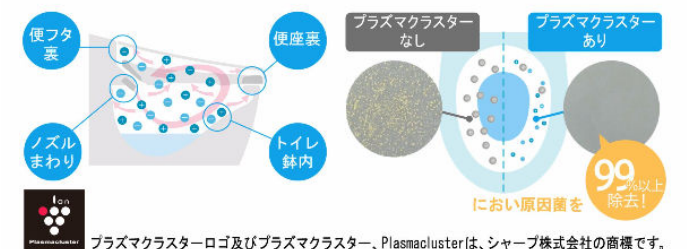

強力な水流が便器鉢内のすみずみまで回り、少ない水でもしっかり汚れを洗い流します。

フチレス形状

フチを丸ごとなくし、サッとひと拭き、お掃除ラクラクです。

しっかりエコ

地球環境に配慮した、強力洗浄の超節水トイレ。

「超節水ECO5トイレ」なら、
大13L便器と比べ **約69%**
大8L便器と比べ **約49%**
節水できます。

ECO5

(大8L便器の場合。おフロ1杯を180Lで計算。)

【試算条件】4人家族(男性2人、女性2人)が大1回/人・日、小3回/人・日使用した場合で算出。

コンパクトなフォルム

前出寸法を720mmに抑え、曲線を生かしたデザインとすることでコンパクトなフォルムを実現しました。

フルオート便器洗浄

着座時間に応じて大・小切替。便座から立ち上がると自動で洗浄するので流し忘れの心配もありません。

お掃除ラクラク

鉢内除菌

プラズマクラスターイオンがトイレをまるごと除菌、しっかり消臭。

お掃除リフトアップ

お掃除できなかったすき間汚れが奥まで楽に拭き取れて、気になるにおいの元もカットします。

キレイ便座

汚れが入りやすいつぎ目がありません。さらに便座裏は防汚素材で、汚れてもサッとひと拭き、お掃除ラクラク。

紙巻器

カラーバリエーション

棚付2連紙巻器
CF-AA64/WA(色仮決)

停電対応

停電の際にも手動で便器の水を流すことができます。

スッキリノズルシャッター

使わないときはノズルを収納。男子小用時などの汚れの心配もなく、ノズルはいつも清潔。シャッターは着脱可能なので、お手入れも簡単です。

女性専用『レディスノズル』

LIXILはノズルが2本。おしり洗浄用ノズルとは別に、女性にやさしいビデ洗浄用ノズルを搭載しました。

詳細はWEBをご確認ください

◆お願い
 ・商品によっては、改良などにより仕様、寸法、カラーなどに多少の変更が生じる場合がありますのでご了承ください。
 ・商品写真は印刷のため、現物と若干異なりますので、実際の商品見本でお確かめください。
 ・商品写真は参考例です。実際に花瓶や小物等を置かれる場合は、落下等の事故がないように取り扱いにご注意ください。
 ・表示価格は、商品代みのメーカー希望小売価格で、取付費・工事費、消費税、セット写真の小物など別途ご負担をお願いいたします。
 ・掲載内容及び写真・図版の無断転載はたくお断りします。(許可なく転載・流用した場合、損害賠償が発生します。)