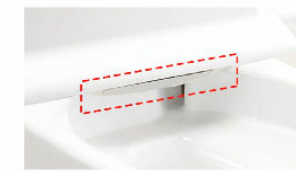

3DCGによるイメージ画像です。
反対壁に設置されている商品がある場合は表示されておりません。

機能一覧

キレイ機能	抗菌樹脂 (ISO抗菌準拠)	ノズル位置調節
アクアセラミック (ISO抗菌準拠)	エコ機能	快適機能
鉢内除菌	超節水ECO5 (大5L、小3.8L)	フルオート便器洗浄 (男子小洗浄なし)
パワーストリーム洗浄	スーパー節電	リモコン便器洗浄
お掃除リフトアップ (手動)	ワンタッチ節電 (8h)	Wパワー脱臭
女性専用レディスノズル	電源スイッチ	ターボ脱臭
スッキリノズルシャッター	洗浄機能	暖房便座
ノズルそうじ	おしり洗浄 (泡ジェット洗浄)	スローダウン便座
ノズルオートクリーニング	おしりワイド洗浄	便座ヒーターオートOFF
ノズル先端着脱	おしりマッサージ洗浄	着座センサー
キレイ便座	ビデ洗浄 (泡沫ソフト)	リモコン
便フタワンタッチ着脱	ワイドビデ洗浄	点字対応

【試算条件】4人家族(男性2人、女性2人)が大1回/人・日、小3回/人・日使用した場合で算出。

コンパクトなフォルム

前出寸法を720mmに抑え、曲線を生かしたデザインとすることでコンパクトなフォルムを実現しました。

フルオート便器洗浄

着座時間に応じて大・小切替。便座から立ち上がると自動で洗浄するので流し忘れの心配もありません。

お掃除ラクラク

鉢内除菌

プラズマクラスターイオンがトイレをまるごと除菌、しっかり消臭。

お掃除リフトアップ

お掃除できなかったすき間汚れが奥まで楽に拭き取れて、気になるにおいの元もカットします。

キレイ便座

汚れが入りやすいつぎ目がありません。さらに便座裏は防汚素材で、汚れてもサッとひと拭き、お掃除ラクラク。

紙巻器

カラーバリエーション

棚付2連紙巻器
CF-AA64/WA(色仮決)

停電対応

停電の際にも手動で便器の水を流すことができます。

スッキリノズルシャッター

使わないときはノズルを収納。男子小用時などの汚れの心配もなく、ノズルはいつも清潔。シャッターは着脱可能なので、お手入れも簡単です。

女性専用『レディスノズル』

LIXILはノズルが2本。おしり洗浄用ノズルとは別に、女性にやさしいビデ洗浄用ノズルを搭載しました。

詳細はWEBをご確認ください

◆お願い
 ・商品によっては、改良などにより仕様、寸法、カラーなどに多少の変更が生じる場合がありますのでご了承ください。
 ・商品写真は印刷のため、現物と若干異なりますので、実際の商品見本でお確かめください。
 ・商品写真は参考例です。実際に花瓶や小物等を置かれる場合は、落下等の事故がないように取り扱いにご注意ください。
 ・表示価格は、商品代みのメーカー希望小売価格で、取付費・工事費、消費税、セット写真の小物など別途ご負担をお願いいたします。
 ・掲載内容及び写真・図版の無断転載はたくお断りします。(許可なく転載・流用した場合、損害賠償が発生します。)