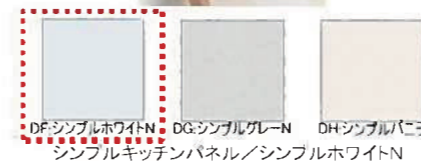

2段引き出し(スライドトレイ付き)

キッチンパネル

表面がつるつるなので、
汚れをふき取りやすい

DF シンプルホワイトN DG シンプルグリーン DH シンプルシルバー
シンプルキッチンパネル/シンプルホワイトN

取っ手

ラウンド取っ手(ステンシルバー)

付属品

包丁差し