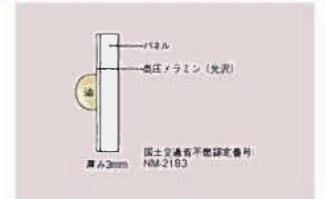

汚れをふき取りやすい、
表面がつるつるのキッチンパネルです。