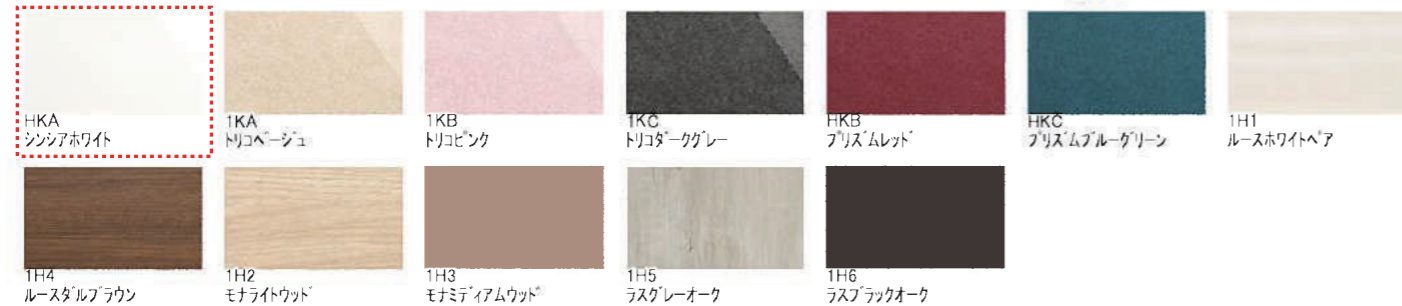

画像はイメージです。商品に床などの写り込みがあります。(※画像上のキッチンパネルの張り面は正面のみです。実際の見積り内容をご確認ください)

ミッテ I型 基本プラン

イメージ画像カラー
シンシアホワイト(HKA)

Color Variation

※はお見積りカラーです

KPS2550SAAHKA8RN_ GAA30 FSP1S KPBDP PWS01

お手入れラクラク

フィルターがないから
お手入れラクラク

2段引き出し(スライドトレイ付き)

キッチンパネル

表面がつるつるなので、
汚れをふき取りやすい

DF シンプルホワイトN DG シンプルグリーン DH シンプルシルバー
シンプルキッチンパネル/シンプルホワイトN

取っ手

ラウンド取っ手(ステンシルバー)

付属品

包丁差し